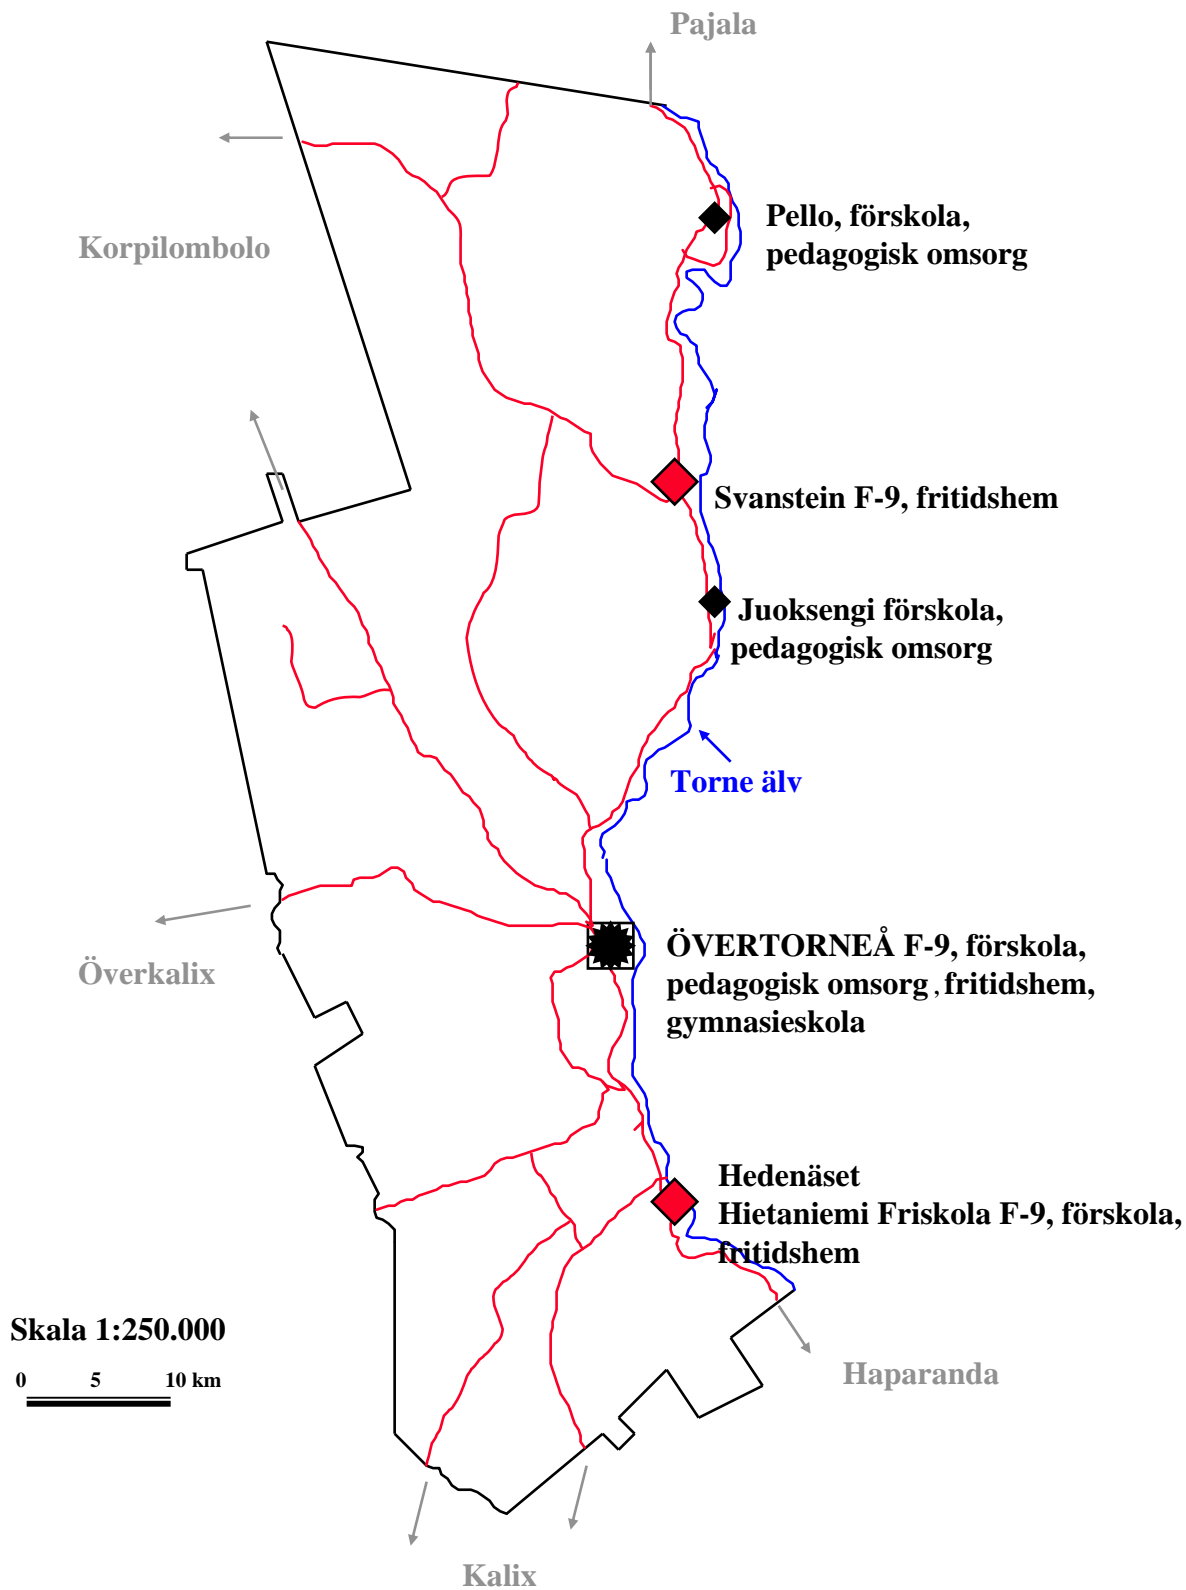

Förskolor och skolor i Övertorneå kommun 2012

Skala 1:250.000

0 5 10 km