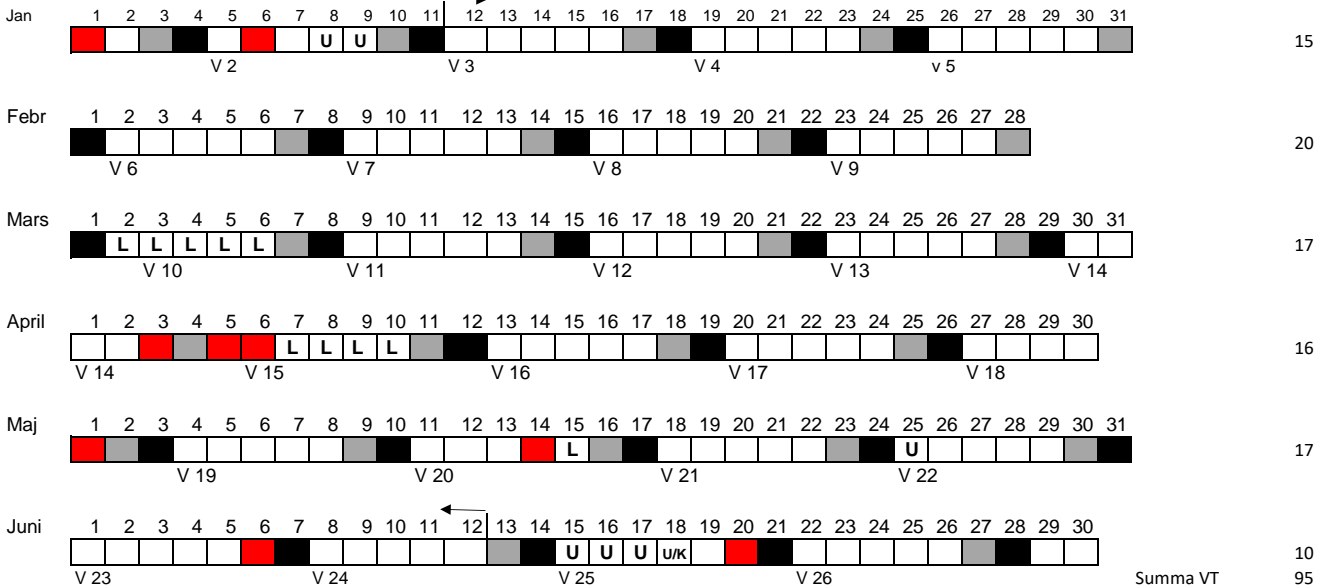

Beslut läsårsplanering 2025/2026

2025-01-27

2025

2026

■ Sön-helgdag
 ■ Lördag
 ■ L Lovdag
 ■ U Kompetensutvecklingsdag
 ■ U/K Kompetensutvecklingsdag, möjlighet till kompledighet

	Ht	Vt	Lå	Hösttermin	2025-08-20 -- 2024-12-19
Läsdagar	83	95	178	Vårtermin	2026-01-12 -- 2026-06-12
Lovdag	2	10	12	Arbetsperiod	2025-08-13-- 2026-06-18
U-dagar	9	7	16	Arbetsdagar	HT 92 VT 102