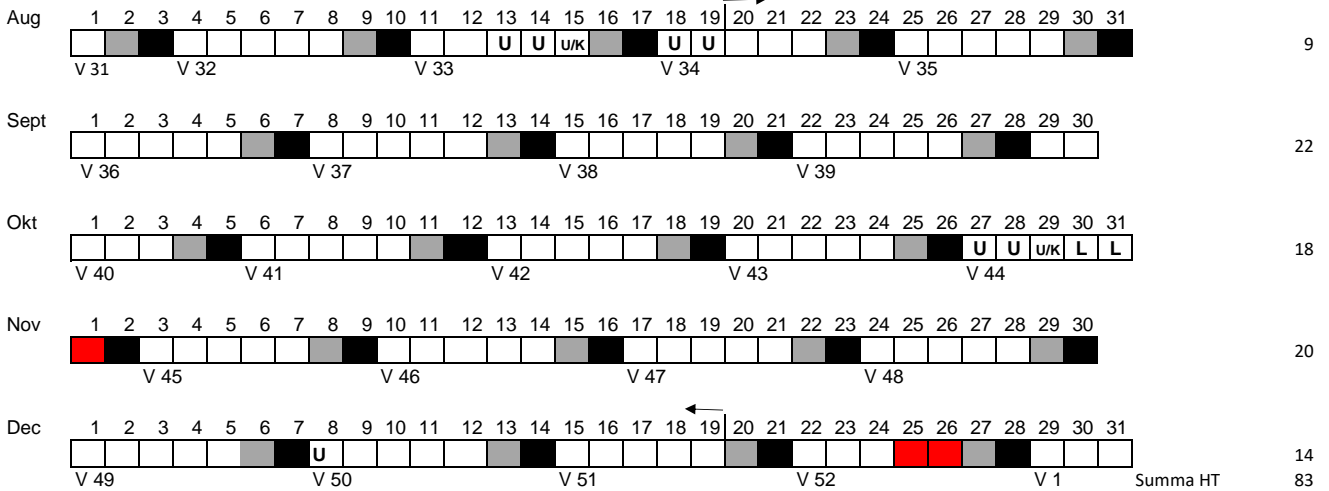

Beslut läsårsplanering 2025/2026

2025-01-27

2025

2026

■ Sön-helgdag
 ■ Lördag
 ■ L Lovdag
 ■ U Kompetensutvecklingsdag
 ■ U/K Kompetensutvecklingsdag, möjlighet till kompledighet

	Ht	Vt	Lå	Hösttermin	2025-08-20 -- 2024-12-19
Läsdagar	83	95	178	Vårtermin	2026-01-12 -- 2026-06-12
Lovdag	2	10	12	Arbetsperiod	2025-08-13-- 2026-06-18
U-dagar	9	7	16	Arbetsdagar	HT 92 VT 102